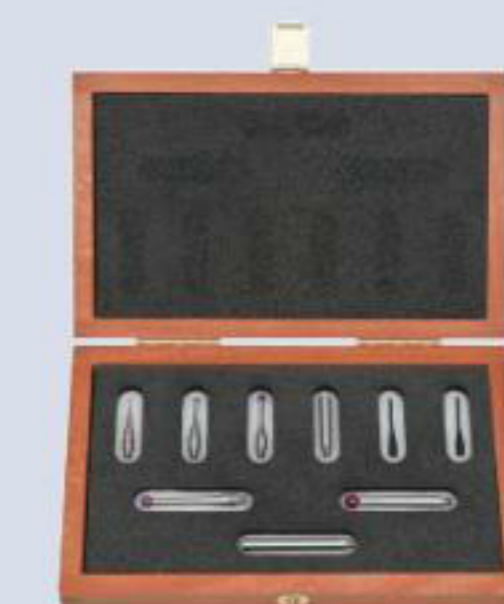

Kit stili M3 Starter